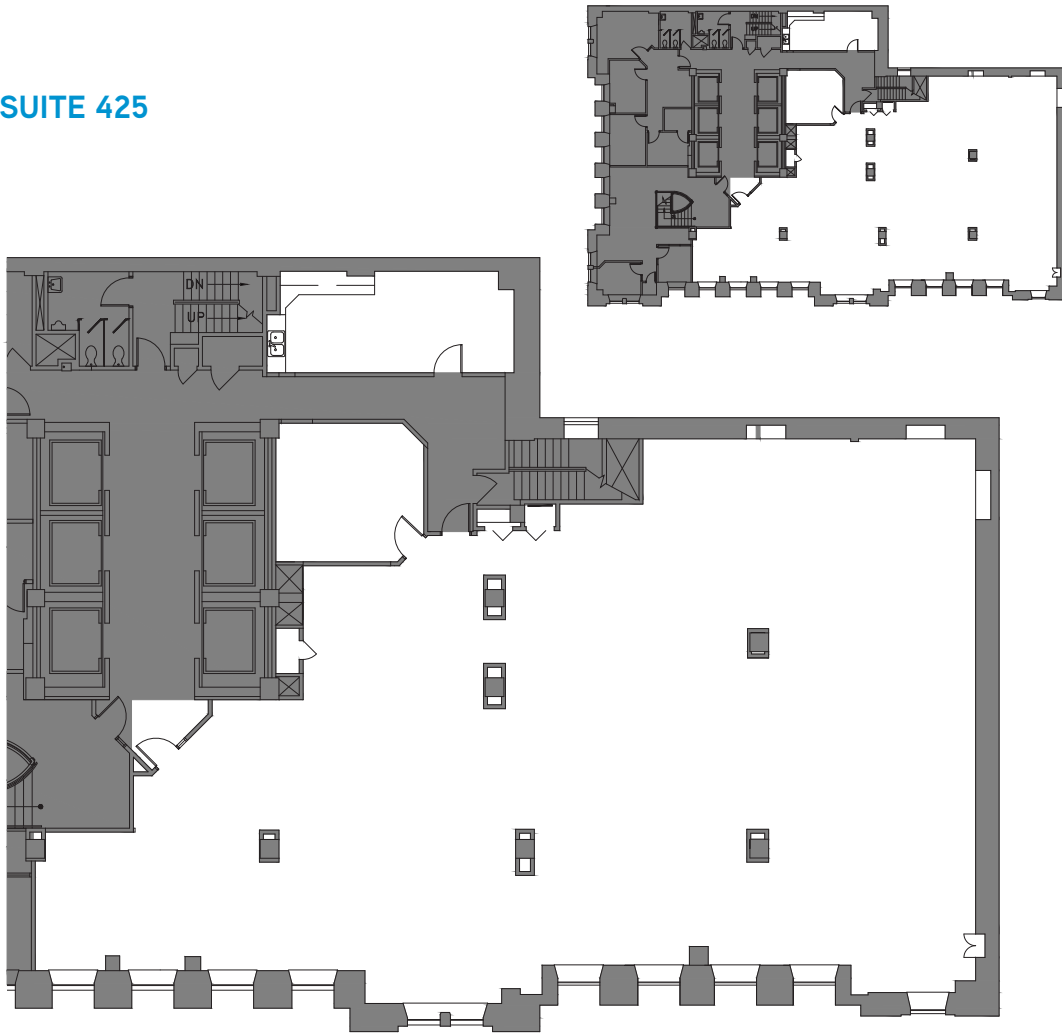

# Rand Tower

527 MARQUETTE AVENUE, MINNEAPOLIS, MN 55402

**4TH LEVEL - SUITE 425**  
6,065 RSF

NILS SNYDER CCIM, SIOR  
952 837 3020  
[nils.snyder@colliers.com](mailto:nils.snyder@colliers.com)

MIKE DOYLE CCIM, SIOR  
952 837 3076  
[mike.doyle@colliers.com](mailto:mike.doyle@colliers.com)