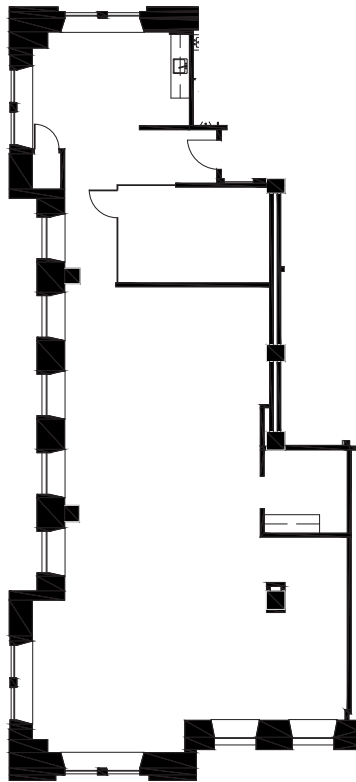

# Rand Tower

527 MARQUETTE AVENUE, MINNEAPOLIS, MN 55402

**10TH LEVEL**  
2,576 RSF

**SUITE 1033**

NILS SNYDER CCIM, SIOR  
952 837 3020  
[nils.snyder@colliers.com](mailto:nils.snyder@colliers.com)

MIKE DOYLE CCIM, SIOR  
952 837 3076  
[mike.doyle@colliers.com](mailto:mike.doyle@colliers.com)